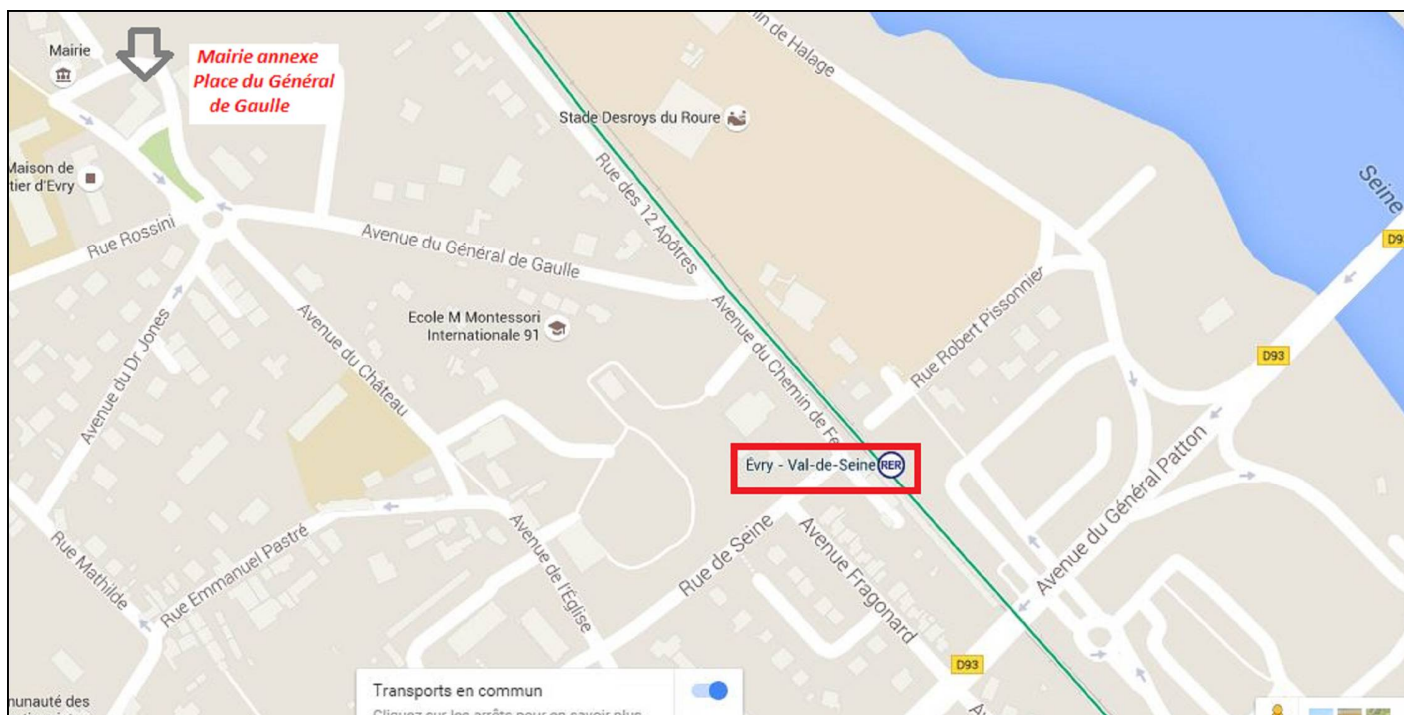

MAIRIE ANNEXE D'EVRY

place  
du Général de Gaulle  
91000 EVRY  
RER D, gare  
d'Evry Val de Seine

Plan d'accès au dos ↗

*Imprimé par nos soins  
Ne pas jeter sur la voie publique*

**Pour venir en voiture** : Mairie annexe, **place du Général de Gaulle** (sans numéro) qui fait suite à l'avenue du Général de Gaulle (qui relie la gare RER à la mairie annexe). *Dans Evry, ne pas confondre **allée Charles de Gaulle** avec **place du Général de Gaulle**, sinon le GPS va vous conduire à la préfecture où se trouve une **allée Charles de Gaulle** !* Deux parkings : l'un derrière la poste (donnant sur la place) et l'autre derrière la mairie annexe. Possibilité de se garer sur la place elle-même (ne pas se garer sur les bandes jaunes en bordure de chaussée).

**Pour venir en RER, gare à proximité** (5 mn à pied) : **EVRY VAL DE SEINE** (ligne RER D du bas Evry).

**NB** : ne pas confondre avec la ligne RER D du haut Evry avec **Evry Courcouronnes** et **Evry Bras de fer** qui ne desservent pas ce quartier.

Plan du quartier d'EVRY-Villageo (source Google Maps)

Plan d'EVRY (source Google Maps)

**Fédération départementale de la Ligue des droits de l'Homme de l'Essonne**  
Maison du Monde - 509 Patio des Terrasses - 91034 EVRY Cedex  
[fede.essonne@ldh-france.org](mailto:fede.essonne@ldh-france.org)