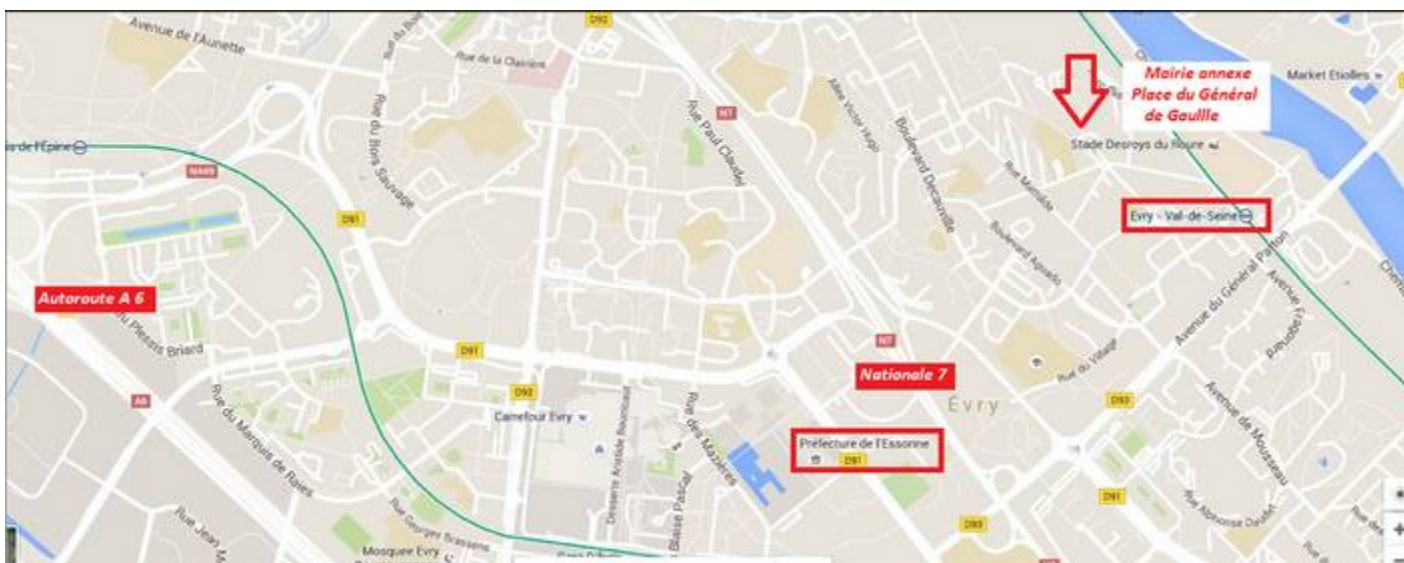

Plan d'EVRY (source Google Maps)

Fédération départementale de la Ligue des droits de l'Homme de l'Essonne
Maison du Monde - 509 Patio des Terrasses - 91034 EVRY Cedex
fede.essonne@ldh-france.org