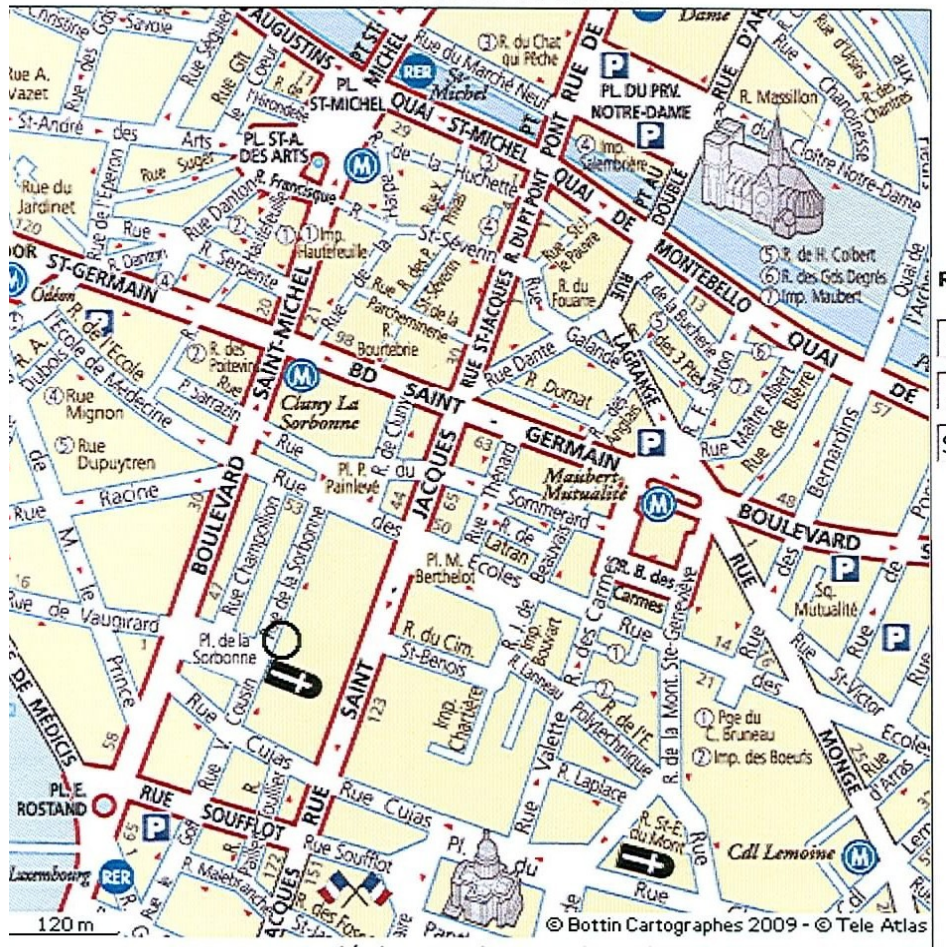

4e

COORDINATION NATIONALE DES

« Celui qui se bat peut perdre,
mais celui qui ne se bat pas a déjà perdu. »

Berthold Brecht

6 JUIN 2009 10H-18H EN SORBONNE SALLE D666 (galerie Claude Bernard)

ENTREE PAR LE 17 RUE DE LA SORBONNE
Paris 5^e

Plan du quartier

Carte centrée sur : Paris 05

A proximité :

RER C : saint Michel Notre-Dame

RER B : saint Michel Notre-Dame ou Luxembourg

Métro : ligne 10 Cluny la Sorbonne

ligne 4 saint Michel Notre-Dame

Bus